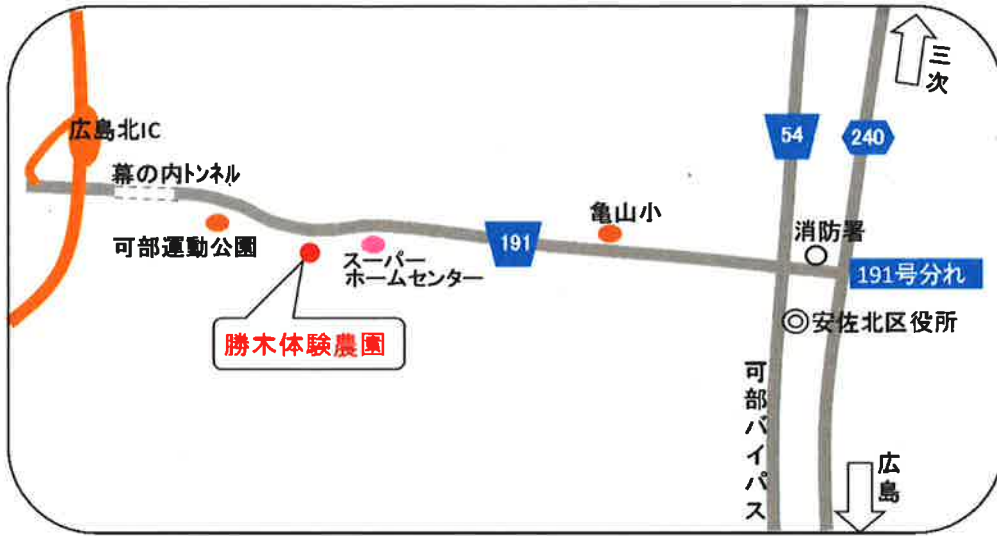

# 勝木体験農園

〔位置図〕

〔周辺詳細図〕

可部方面から／グリーンライフ入口の信号機を左折。道なりに下る。